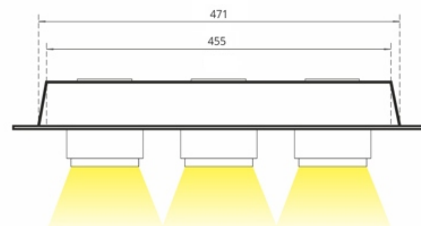

СЕРИЯ DLS Q'

Встраиваемый светильник для торговых и административных помещений

СПЕЦИФИКАЦИЯ

Мощность: Hx15, Hx20, Hx30, Hx36, Hx42 Вт

Рефлекторы: 15, 23, 30, 45, 60 град.

Опционально может комплектоваться матовым рассеивателем

Цветовая температура: 2700K, 3000K, 3500K, 4000K, 5000K

CRI 80+ или 90+. Доступны специальные спектры Meat, Bakery, Vivid

Цвет: белый, черный, серый, покраска по RAL

Наименование	Цветовая температура, К	Световой поток, лм	Мощность, Вт
ÖŠÛÁŨŸ GY Á206/E/830 1.05A 30d white	3000	H4241	3x42
ÖŠÛÁŨŸ GY Á206/E/930 1.05A 30d white	3000	H43633	3x42
ÖŠÛÁŨŸ GY 1206/E/840 1.05A 30d white	4000	H4352	3x42
ÖŠÛÁŨŸ GY 1206/E/940 1.05A 30d white	4000	H43688	3x42