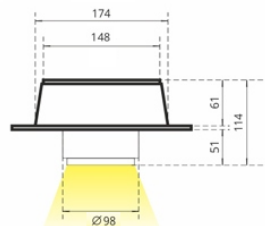

СЕРИЯ DLS Q'

Встраиваемый светильник для торговых и административных помещений

СПЕЦИФИКАЦИЯ

Мощность: Hx15, Hx20, Hx30, Hx36, Hx42 Вт

Рефлекторы: 15, 23, 30, 45, 60 град.

Опционально может комплектоваться матовым рассеивателем