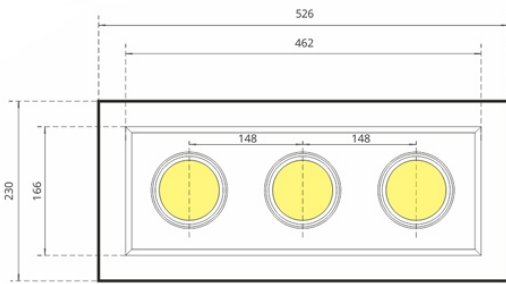

СЕРИЯ DLS Q'

Встраиваемый светильник для торговых и административных помещений

СПЕЦИФИКАЦИЯ

Мощность: Hx15, Hx20, Hx30, Hx36, Hx42 Вт

Рефлекторы: 15, 23, 30, 45, 60 град.

Опционально может комплектоваться матовым рассеивателем

Цветовая температура: 2700K, 3000K, 3500K, 4000K, 5000K

CRI 80+ или 90+. Доступны специальные спектры Meat, Bakery, Vivid

Цвет: белый, черный, серый, покраска по RAL

Наименование	Цветовая температура, К	Световой поток, лм	Мощность, Вт
ÖŠÛÁŨŸ GY Á206/E/830 1.05A 30d white	3000	H4241	3x42
ÖŠÛÁŨŸ GY Á206/E/930 1.05A 30d white	3000	H43633	3x42
ÖŠÛÁŨŸ GY 1206/E/840 1.05A 30d white	4000	H4352	3x42
ÖŠÛÁŨŸ GY 1206/E/940 1.05A 30d white	4000	H43688	3x42